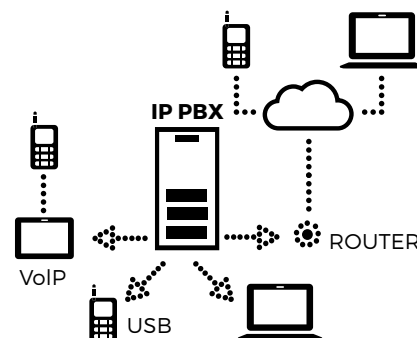

Servizi

OPZIONALI EVOLUTI

VPBX CENTRALINO VIRTUALE

È il servizio evoluto di centralino telefonico virtuale, aggiuntivo alla soluzione integrata di telefonia ed Internet che consente di avere un'unica infrastruttura voce e dati all'interno della LAN a 100 o 1000 Mbit/s. VPBX Si può abbinare a qualsiasi profilo che comprenda almeno 2 linee fonia.

Comprende:

- Centralino virtuale per azzerare i costi di infrastruttura e di gestione
- Possibilità di attivare postazioni locali e remote per telelavoro
- Possibilità di gestire in autonomia la configurazione degli interni tramite WEB
- Possibilità di attivare semplici account SIP o postazioni telefoniche complete

Per ciascuna postazione telefonica (minimo 3) sono inclusi un numero telefonico interno e un numero telefonico dedicato che permette di ricevere direttamente le chiamate dall'esterno (servizio di selezione passante), eliminando così la necessità di dedicare una persona alla ricezione ed al trasferimento delle chiamate.

È possibile mantenere gli attuali numeri di telefono e definire, in base alle proprie esigenze, come indirizzare le chiamate in arrivo per ciascun numero telefonico:

- Verso tutti i telefoni contemporaneamente
- Verso gruppi predefiniti (anche sottogruppi differenziati per numero: solo alcune persone sono abilitate a ricevere a trasferire le chiamate per tutta l'azienda).

OPZIONI	IMPORTO MENSILE	ATTIVAZIONE
Account VoIP SIP	5 €	30 €
Tel. VoIP BASIC	7 €	60 €
Tel. VoIP STANDARD	8 €	60 €
Tel. VoIP PROFESSIONAL	9 €	60 €
Consolle aggiuntiva	3 €	60 €
Cordless DECT	7 €	60 €
Cella DECT	8 €	100 €

FUNZIONALITÀ INCLUSE

- Selezione passante
- Trasferimento di chiamata con consultazione del destinatario
- Deviazione di chiamata in caso di linea occupata, di mancata risposta, o automaticamente verso un numero predefinito
- Musica di attesa personalizzabile in caso di chiamate in coda o di messaggio preregistrato
- Messa in attesa della chiamata con sottofondo musicale personalizzabile
- Tasti di chiamata rapida personali
- Richiamata su occupato (per le chiamate interne)
- Conferenza
- Rubrica aziendale e personale
- Elenco delle chiamate effettuate, ricevute e perse consultabile da display del telefono e da interfaccia web utente
- Ripetizione delle ultime chiamate in memoria
- Intercettazione chiamata
- Segreteria telefonica con possibilità di inoltrare su e-mail dei messaggi vocali
- App per dispositivi mobile