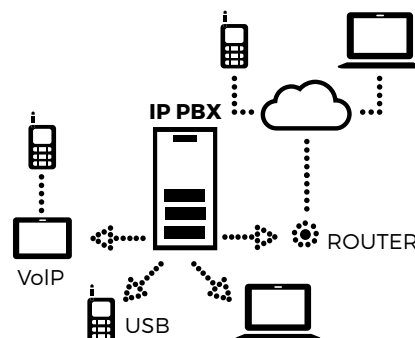

Servizi

OPZIONALI EVOLUTI

VPBX _CENTRALINO VIRTUALE

È il servizio evoluto di centralino telefonico virtuale, aggiuntivo alla soluzione integrata di telefonia ed Internet che consente di avere un'unica infrastruttura voce e dati all'interno della LAN a 100 o 1000 Mbit/s. VPBX Si può abbinare a qualsiasi profilo che comprenda almeno 2 linee fonia.

Comprende:

- Centralino virtuale per azzerare i costi di infrastruttura e di gestione
- Possibilità di attivare postazioni locali e remote per telelavoro
- Possibilità di gestire in autonomia la configurazione degli interni tramite WEB
- Possibilità di attivare semplici account SIP o postazioni telefoniche complete

Per ciascuna postazione telefonica (minimo 3) sono inclusi un numero telefonico interno e un numero telefonico dedicato che permette di ricevere direttamente le chiamate dall'esterno (servizio di selezione passante), eliminando così la necessità di dedicare una persona alla ricezione ed al trasferimento delle chiamate.

È possibile mantenere gli attuali numeri di telefono e definire, in base alle proprie esigenze, come indirizzare le chiamate in arrivo per ciascun numero telefonico:

- Verso tutti i telefoni contemporaneamente
- Verso gruppi predefiniti (anche sottogruppi differenziati per numero: solo alcune persone sono abilitate a ricevere a trasferire le chiamate per tutta l'azienda).