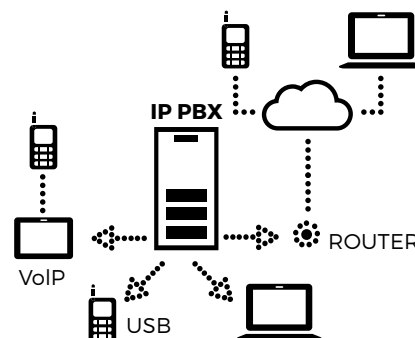

Servizi

OPZIONALI EVOLUTI

VPBX _CENTRALINO VIRTUALE

È il servizio evoluto di centralino telefonico virtuale, aggiuntivo alla soluzione integrata di telefonia ed Internet che consente di avere un'unica infrastruttura voce e dati all'interno della LAN a 100 o 1000 Mbit/s. VPBX Si può abbinare a qualsiasi profilo che comprenda almeno 2 linee fonia.

Comprende:

- Centralino virtuale per azzerare i costi di infrastruttura e di gestione
- Possibilità di attivare postazioni locali e remote per telelavoro
- Possibilità di gestire in autonomia la configurazione degli interni tramite WEB
- Possibilità di attivare semplici account SIP o postazioni telefoniche complete

Per ciascuna postazione telefonica (minimo 3) sono inclusi un numero telefonico interno e un numero telefonico dedicato che permette di ricevere direttamente le chiamate dall'esterno (servizio di selezione passante), eliminando così la necessità di dedicare una persona alla ricezione ed al trasferimento delle chiamate.

È possibile mantenere gli attuali numeri di telefono e definire, in base alle proprie esigenze, come indirizzare le chiamate in arrivo per ciascun numero telefonico:

- Verso tutti i telefoni contemporaneamente
- Verso gruppi predefiniti (anche sottogruppi differenziati per numero: solo alcune persone sono abilitate a ricevere a trasferire le chiamate per tutta l'azienda).