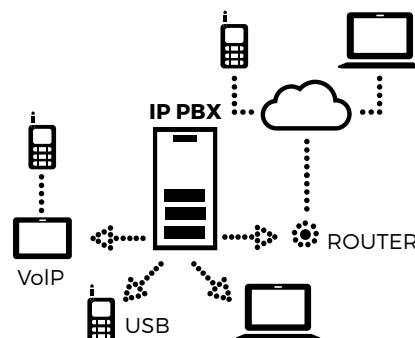

Servizi

OPZIONALI EVOLUTI

VPBX_CENTRALINO VIRTUALE

È il servizio evoluto di centralino telefonico virtuale, aggiuntivo alla soluzione integrata di telefonia ed Internet che consente di avere un'unica infrastruttura voce e dati all'interno della LAN a 100 o 1000 Mbit/s. VPBX Si può abbinare a qualsiasi profilo che comprenda almeno 2 linee fonia.

Comprende:

- Centralino virtuale per azzerare i costi di infrastruttura e di gestione
- Possibilità di attivare postazioni locali e remote per telelavoro
- Possibilità di gestire in autonomia la configurazione degli interni tramite WEB
- Possibilità di attivare semplici account SIP o postazioni telefoniche complete

Per ciascuna postazione telefonica (minimo 3) sono inclusi un numero telefonico interno e un numero telefonico dedicato che permette di ricevere direttamente le chiamate dall'esterno (servizio di selezione passante), eliminando così la necessità di dedicare una persona alla ricezione ed al trasferimento delle chiamate.

È possibile mantenere gli attuali numeri di telefono e definire, in base alle proprie esigenze, come indirizzare le chiamate in arrivo per ciascun numero telefonico:

- Verso tutti i telefoni contemporaneamente
- Verso gruppi predefiniti (anche sottogruppi differenziati per numero: solo alcune persone sono abilitate a ricevere a trasferire le chiamate per tutta l'azienda).