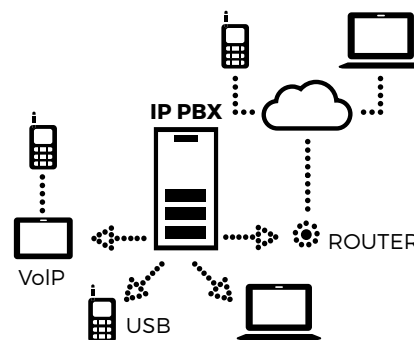

Servizi

OPZIONALI EVOLUTI

VPBX _CENTRALINO VIRTUALE

È il servizio evoluto di centralino telefonico virtuale, aggiuntivo alla soluzione integrata di telefonia ed Internet che consente di avere un'unica infrastruttura voce e dati all'interno della LAN a 100 o 1000 Mbit/s. VPBX Si può abbinare a qualsiasi profilo che comprenda almeno 2 linee fonia.

Comprende:

- Centralino virtuale per azzerare i costi di infrastruttura e di gestione
- Possibilità di attivare postazioni locali e remote per telelavoro
- Possibilità di gestire in autonomia la configurazione degli interni tramite WEB
- Possibilità di attivare semplici account SIP o postazioni telefoniche complete

Per ciascuna postazione telefonica (minimo 3) sono inclusi un numero telefonico interno e un numero telefonico dedicato che permette di ricevere direttamente le chiamate dall'esterno (servizio di selezione passante), eliminando così la necessità di dedicare una persona alla ricezione ed al trasferimento delle chiamate.

È possibile mantenere gli attuali numeri di telefono e definire, in base alle proprie esigenze, come indirizzare le chiamate in arrivo per ciascun numero telefonico:

- Verso tutti i telefoni contemporaneamente
- Verso gruppi predefiniti (anche sottogruppi differenziati per numero: solo alcune persone sono abilitate a ricevere a trasferire le chiamate per tutta l'azienda).

OPZIONI	IMPORTO MENSILE	ATTIVAZIONE
Account VoIP SIP	3 €	30 €
Tel. VoIP BASIC *	5 €	60 €
Tel. VoIP STANDARD *	6 €	60 €
Tel. VoIP PROFESSIONAL *	7 €	60 €
Consolle aggiuntiva	3 €	60 €
Cordless DECT BASE	5 €	60 €
Cordless DECT PRO	7 €	60 €
Cella DECT BASE	5 €	80 €
Cella DECT PRO	8 €	100 €
APP WIBEEZ	2 €	10 €

* Comprendono: Account VoIP SIP, APP per dispositivi mobile, Softphone.

FUNZIONALITÀ INCLUSE

- Selezione passante
- Trasferimento di chiamata con consultazione del destinatario
- Deviazione di chiamata in caso di linea occupata, di mancata risposta, o automaticamente verso un numero predefinito
- Musica di attesa personalizzabile in caso di chiamate in coda o di messaggio preregistrato
- Messa in attesa della chiamata con sottofondo musicale personalizzabile
- Tasti di chiamata rapida personali
- Richiamata su occupato (per le chiamate interne)
- Conferenza

- Rubrica aziendale e personale
- Elenco delle chiamate effettuate, ricevute e perse consultabile da display del telefono e da interfaccia web utente
- Ripetizione delle ultime chiamate in memoria
- Intercettazione chiamata
- Segreteria telefonica con possibilità di inoltrare su e-mail dei messaggi vocali
- App chat
- App videoconferenza
- Condivisione file