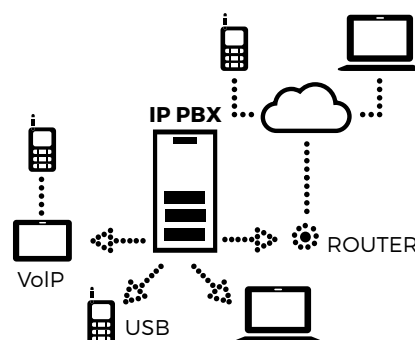

Servizi OPZIONALI EVOLUTI

VPBX_CENTRALINO VIRTUALE

È il servizio evoluto di centralino telefonico virtuale, aggiuntivo alla soluzione integrata di telefonia ed Internet che consente di avere un'unica infrastruttura voce e dati all'interno della LAN a 100 o 1000 Mbit/s. VPBX Si può abbinare a qualsiasi profilo che comprenda almeno 2 linee fonia.

Comprende:

- Centralino virtuale per azzerare i costi di infrastruttura e di gestione
- Possibilità di attivare postazioni locali e remote per telelavoro
- Possibilità di gestire in autonomia la configurazione degli interni tramite WEB
- Possibilità di attivare semplici account SIP o postazioni telefoniche complete

Per ciascuna postazione telefonica (minimo 3) sono inclusi un numero telefonico interno e un numero telefonico dedicato che permette di ricevere direttamente le chiamate dall'esterno (servizio di selezione passante), eliminando così la necessità di dedicare una persona alla ricezione ed al trasferimento delle chiamate.

È possibile mantenere gli attuali numeri di telefono e definire, in base alle proprie esigenze, come indirizzare le chiamate in arrivo per ciascun numero telefonico:

- Verso tutti i telefoni contemporaneamente
- Verso gruppi predefiniti (anche sottogruppi differenziati per numero: solo alcune persone sono abilitate a ricevere e trasferire le chiamate per tutta l'azienda).

OPZIONI	IMPORTO MENSILE	ATTIVAZIONE
Account VoIP SIP	3 €	30 €
Tel. VoIP BASIC *	5 €	60 €
Tel. VoIP STANDARD *	6 €	60 €
Tel. VoIP PROFESSIONAL *	7 €	60 €
Consolle aggiuntiva	3 €	60 €
Cordless DECT BASE	5 €	60 €
Cordless DECT PRO	7 €	60 €
Cella DECT BASE	5 €	80 €
Cella DECT PRO	8 €	100 €
APP WIBEEZ	2 €	10 €

* Comprendono: Account VoIP SIP, APP per dispositivi mobile, Softphone.

FUNZIONALITÀ INCLUSE

- Selezione passante
- Trasferimento di chiamata con consultazione del destinatario
- Deviazione di chiamata in caso di linea occupata, di mancata risposta, o automaticamente verso un numero predefinito
- Musica di attesa personalizzabile in caso di chiamate in coda o di messaggio preregistrato
- Messa in attesa della chiamata con sottofondo musicale personalizzabile
- Tasti di chiamata rapida personali
- Richiamata su occupato (per le chiamate interne)
- Conferenza

- Rubrica aziendale e personale
- Elenco delle chiamate effettuate, ricevute e perse consultabile da display del telefono e da interfaccia web utente
- Ripetizione delle ultime chiamate in memoria
- Intercettazione chiamata
- Segreteria telefonica con possibilità di inoltrare su e-mail dei messaggi vocali
- App chat
- App videoconferenza
- Condivisione file